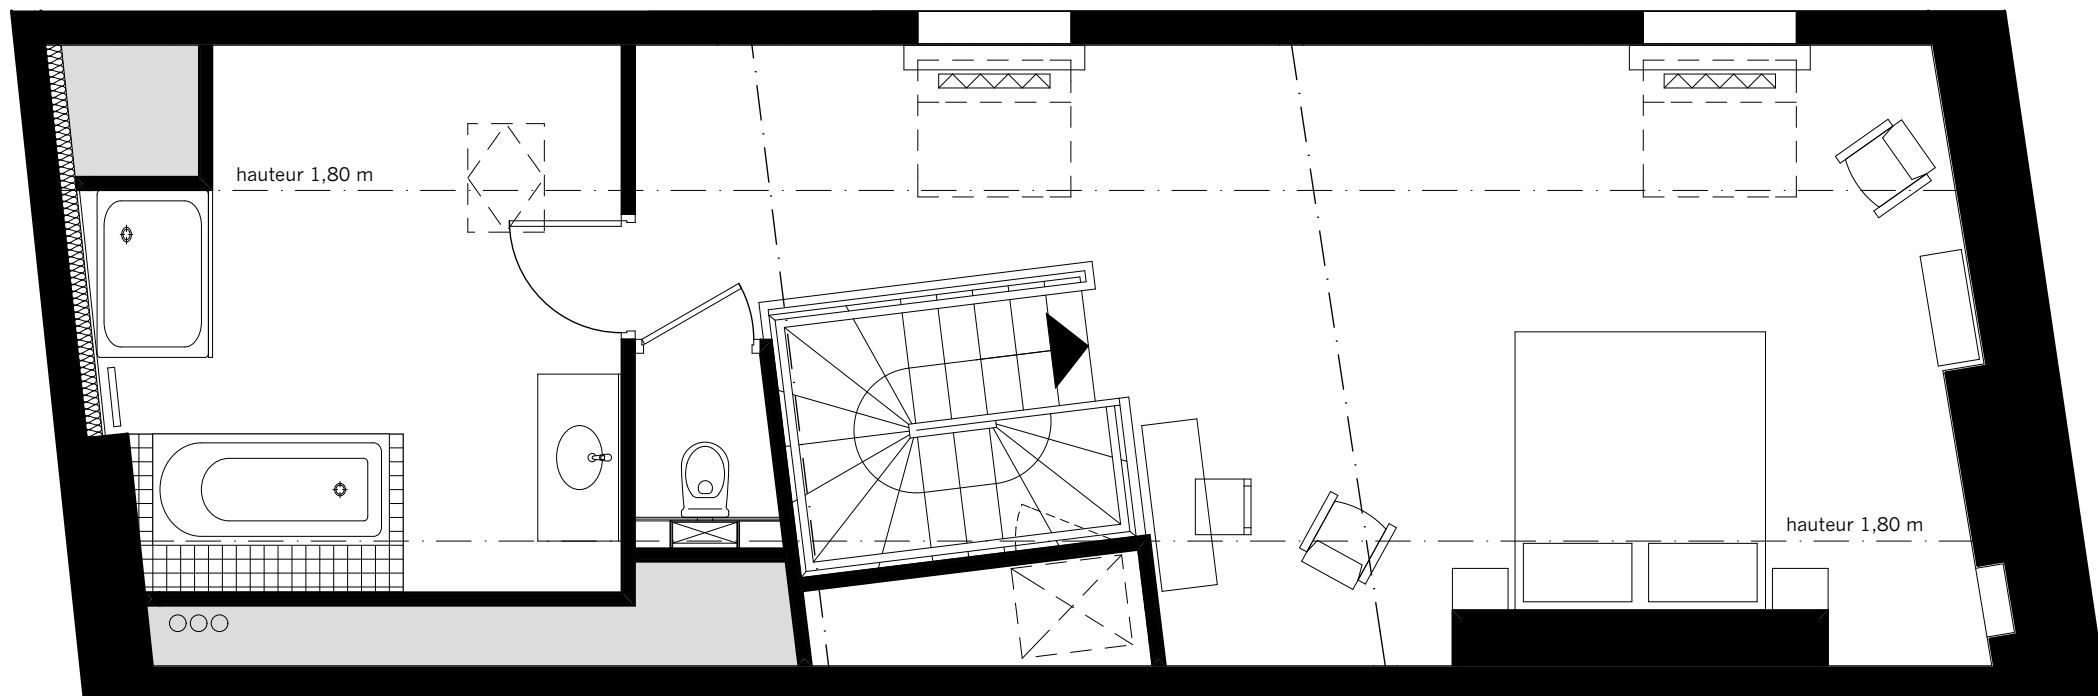

vues jardin et château

Chambre 8

"Executive"

surface au sol 47,00 m²