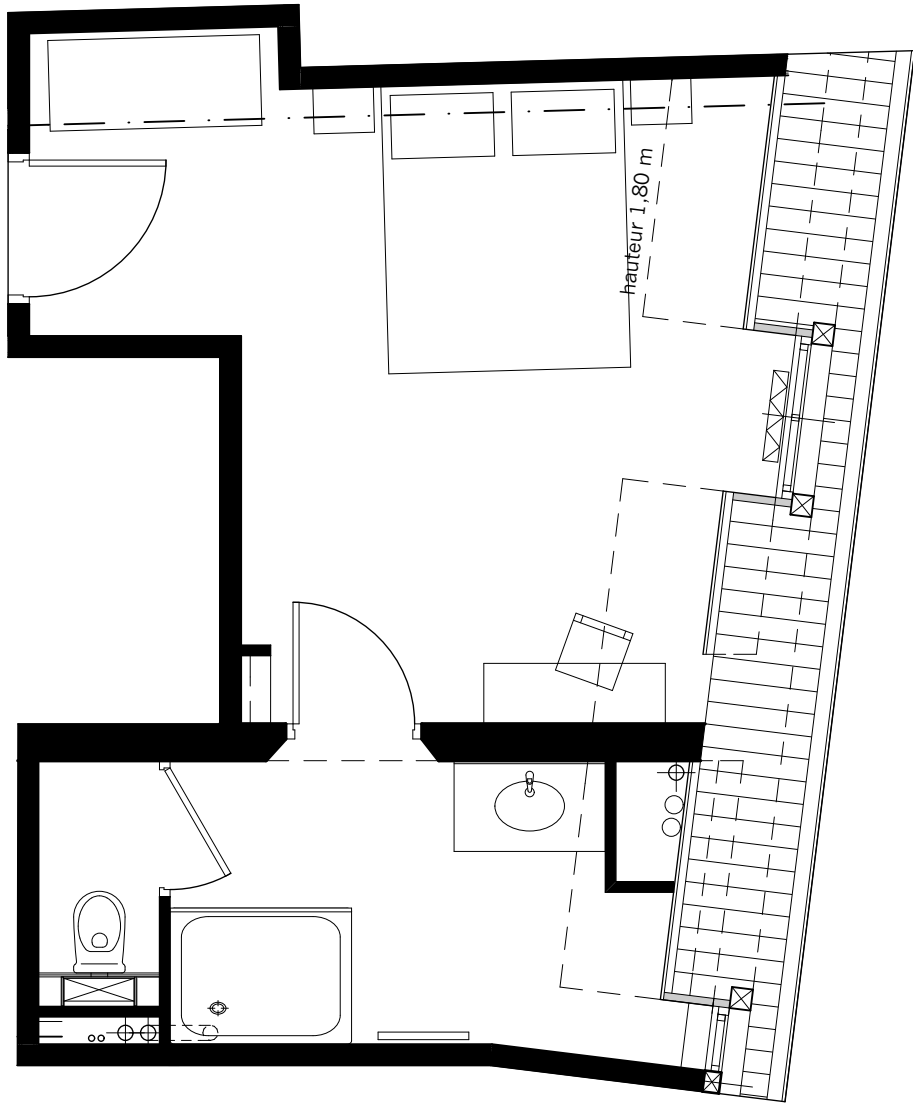

Chambre 6
"Confort"
surface au sol 25,00 m²

vue ville